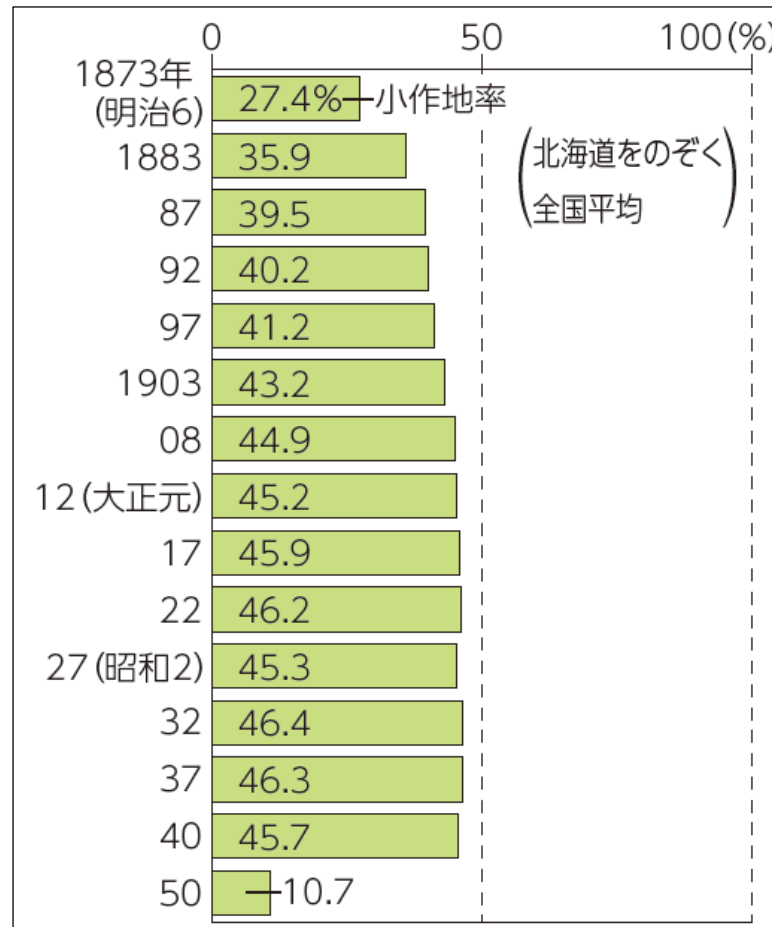

●小作地率の変化

(出典『近代日本経済史要覧』)